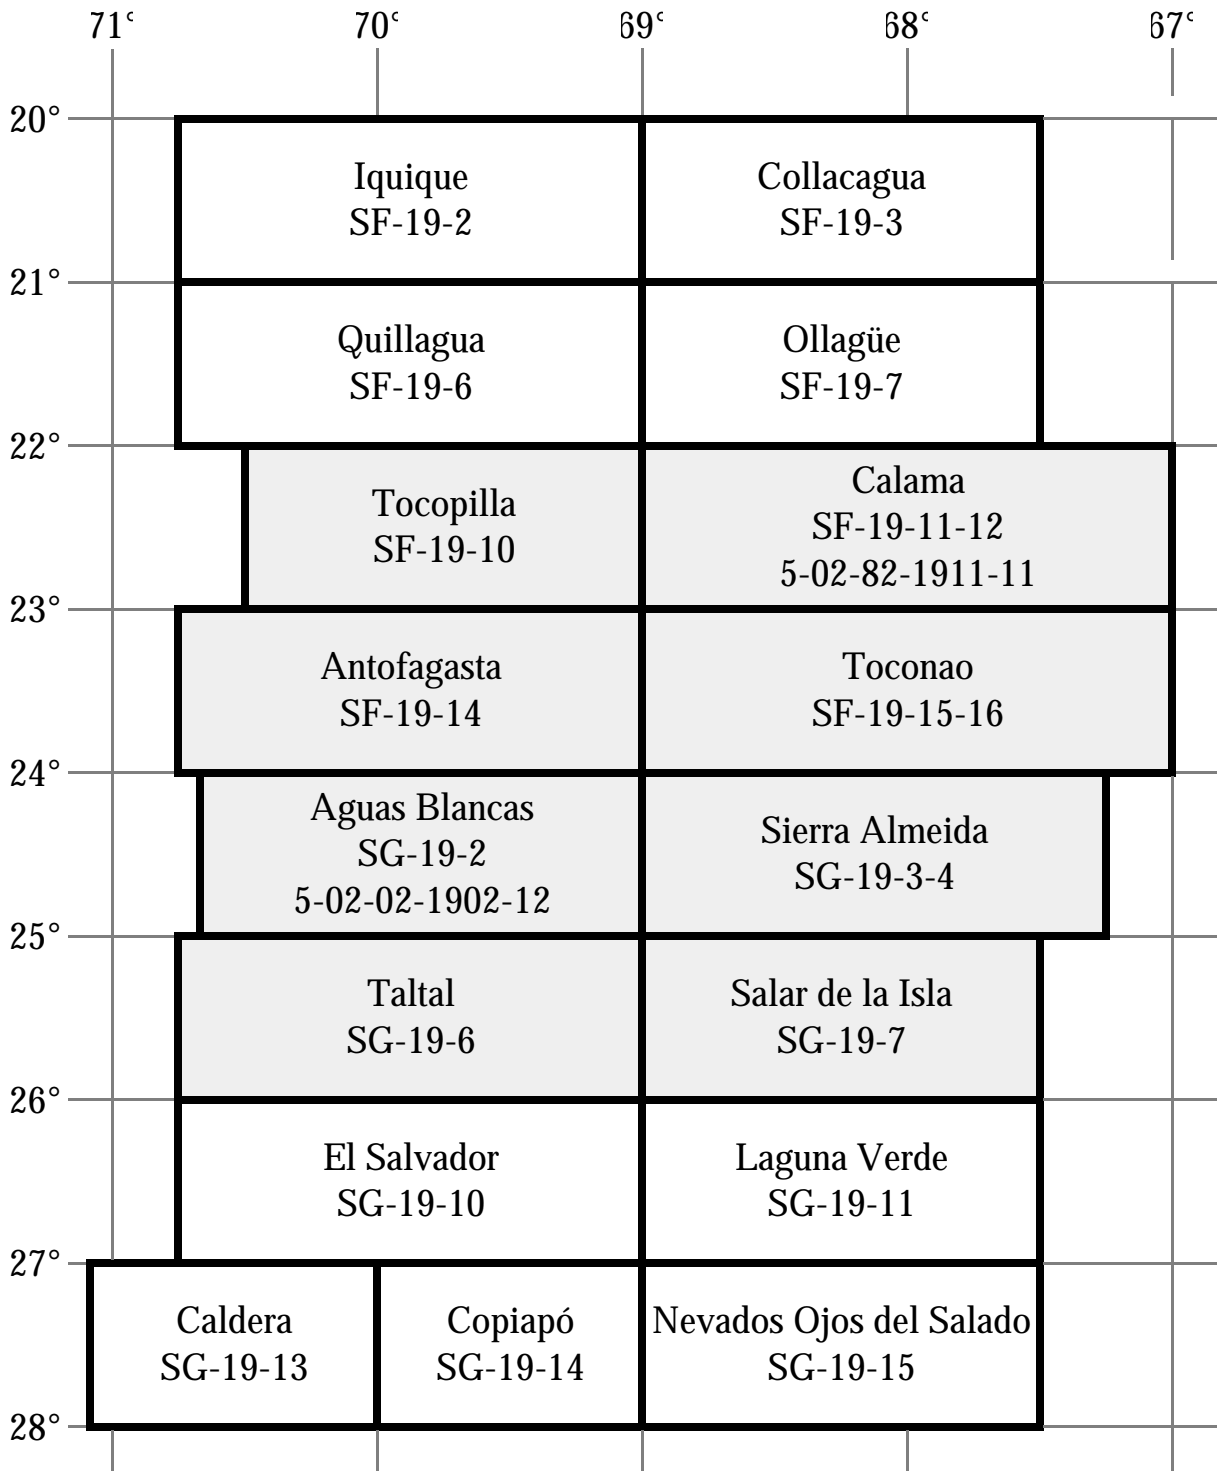

Topographic Map Index

		NE Longitude						
NE Latitude		68°30'	68°15'	68°00'	67°45'	67°30'	67°15'	66°55'
22°15'		Aiquina	Toconce	Cerros de Tocorpuri				
22°30'	Aguada de la Teca	Barros Arana	Río Grande	Putana				
22°45'	Llano del Quimal	Cordillera de la Sal	San Pedro de Atacama	Volcán Licancabur	Cerros de Guayaques	Pampa Guayaques	Zapaleri	
23°00'			Toconao	Cerros de Macón	Salar de Pujsa	Salar de Tara	Nevados de Poquis	
23°15'			Cerro Mullay	Talabre	Volcán Lascar	Ojos de Río Salado	Pampa Mucar	
23°30'				Socaire	Cerro Miscanti	Lari		

Topographic Map Index

Topographic Map Index

Tactical Pilotage Chart Index