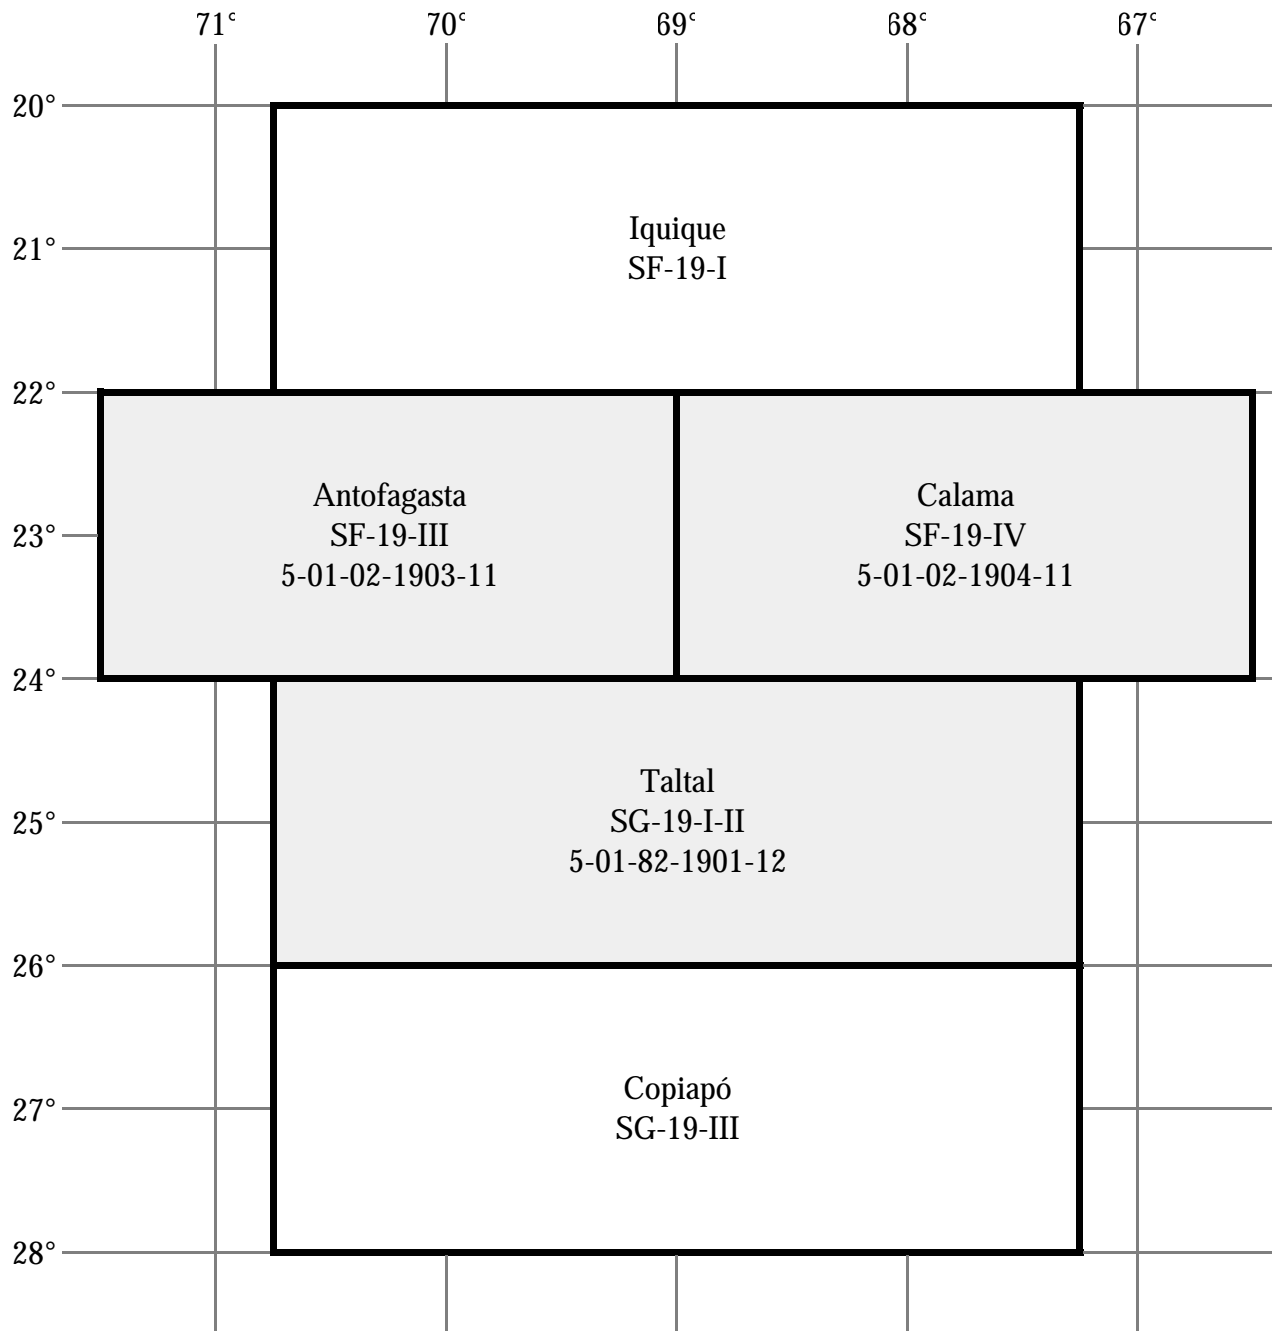

Topographic Map Index